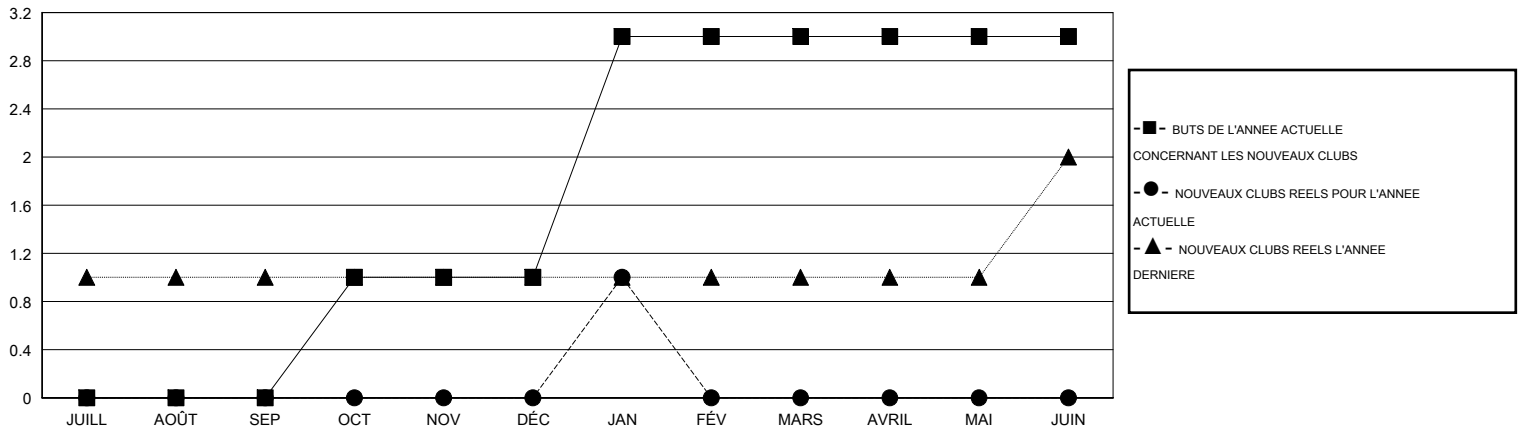

MONTHLY MEMBERSHIP PROGRESS REPORT

District 103CC

Results as of: 1/31/2017

GMT: Jean-Jacques STOFFEL-MUNCK

LIEU FRANCE

RC EME

Clubs				Membres			
RESULTATS POUR 2016-2017				RESULTATS POUR 2016-2017			
TRIMESTRE	BUT CONCERNANT LES NOUVEAUX CLUBS	NOUVEAUX CLUBS	CLUBS ANNULÉS	TRIMESTRE	OBJECTIF DE CROISSANCE NETTE DES NOUVEAUX MEMBRES (excluant les membres réintégrés ou transférés)	TOTAL DE LA CROISSANCE DES NOUVEAUX MEMBRES (excluant les membres réintégrés ou transférés)	TOTAL DES MEMBRES RADIES (y compris les transferts)
JUILL/AOÛT/SEP	0	0	3	JUILL/AOÛT/SEP	-4	14	47
OCT/NOV/DÉC	1	0	0	OCT/NOV/DÉC	4	32	82
JAN/FÉV/MARS	2	1	0	JAN/FÉV/MARS	22	31	16
AVRIL/MAI/JUIN	0	0	0	AVRIL/MAI/JUIN	-16	0	0

BUTS ET NOUVEAUX CLUBS REELS - CUMULATIF