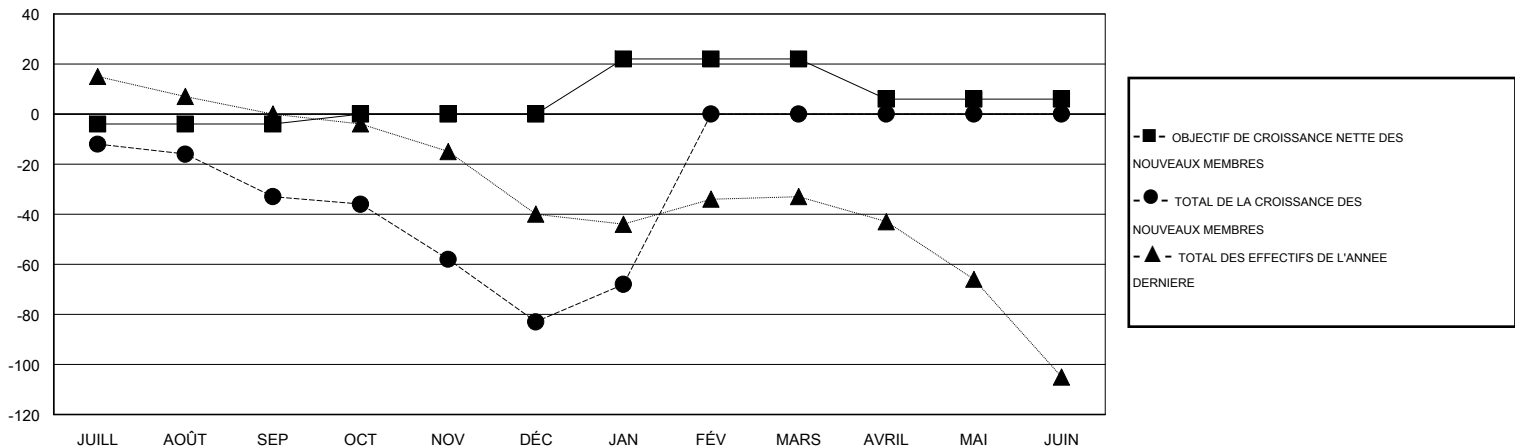

MONTHLY MEMBERSHIP PROGRESS REPORT

District 103CC

Results as of: 1/31/2017

GMT: Jean-Jacques STOFFEL-MUNCK

LIEU FRANCE

RC EME

Clubs				Membres			
RESULTATS POUR 2016-2017				RESULTATS POUR 2016-2017			
TRIMESTRE	BUT CONCERNANT LES NOUVEAUX CLUBS	NOUVEAUX CLUBS	CLUBS ANNULÉS	TRIMESTRE	OBJECTIF DE CROISSANCE NETTE DES NOUVEAUX MEMBRES (excluant les membres réintégrés ou transférés)	TOTAL DE LA CROISSANCE DES NOUVEAUX MEMBRES (excluant les membres réintégrés ou transférés)	TOTAL DES MEMBRES RADIES (y compris les transferts)
JUILL/AOÛT/SEP	0	0	3	JUILL/AOÛT/SEP	-4	14	47
OCT/NOV/DÉC	1	0	0	OCT/NOV/DÉC	4	32	82
JAN/FÉV/MARS	2	1	0	JAN/FÉV/MARS	22	31	16
AVRIL/MAI/JUIN	0	0	0	AVRIL/MAI/JUIN	-16	0	0

BUTS ET NOUVEAUX CLUBS REELS - CUMULATIF

BUTS ET MEMBRES REELS - CUMULATIF

CLUBS RADIES: 3	33 CLUBS OF 83 ONT AJOUTE 1 OU PLUSIEURS NOUVEAUX MEMBRES	DISTRIBUTION PAR SEXE
		HOMME 1,097 (72.31%)
		FEMME 420 (27.69%)
MEMBRES RADIES	CLIQUEZ ICI POUR LES INFORMATIONS CUMULATIVES SUR LES EFFECTIFS	NOMBRE TOTAL DE MEMBRES 91
DECEDE 13		D'UNITÉS FAMILIALES
CLUB ANNULE 0		MEMBRES DE FAMILLE QUI RÈGENT 46
AUTRE 132		LA MOITIÉ DES COTISATIONS
TOTAL 145		